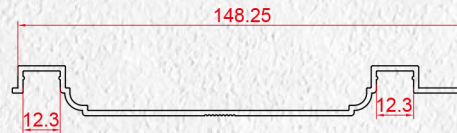

اطلاعات سفارش پروفیل ها | Profiles Order Information

**1** 3608

پروفیل کاور بالایی  
Top Cover Profile  
0.861 kg/m

**2** 3607

پروفیل کاور جانبی  
Side Cover Profile  
0.890 kg/m

**3** 3605

پروفیل کف  
Floor Profile  
1.065 kg/m

**4** 3598

پروفیل اصلی ریل  
The main profile of the rail  
1.196 kg/m