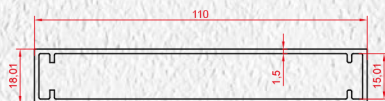

اطلاعات سفارش پروفیل ها | Profiles Order Information

**1** 3608

پروفیل کاور بالایی  
Top Cover Profile  
0.861 kg/m

**2** 3607

پروفیل کاور جانبی  
Side Cover Profile  
0.890 kg/m

**3** 3605

پروفیل کف  
Floor Profile  
1.065 kg/m

**4** 3598

پروفیل اصلی ریل  
The main profile of the rail  
1.196 kg/m