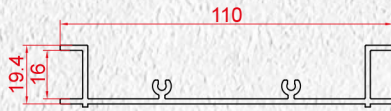

اطلاعات سفارش پروفیل ها | Profiles Order Information

**1** 3608

پروفیل کاور بالایی  
Top Cover Profile  
0.861 kg/m

**2** 3607

پروفیل کاور جانبی  
Side Cover Profile  
0.890 kg/m

**3** 3605

پروفیل کف  
Floor Profile  
1.065 kg/m

**4** 3598

پروفیل اصلی ریل  
The main profile of the rail  
1.196 kg/m